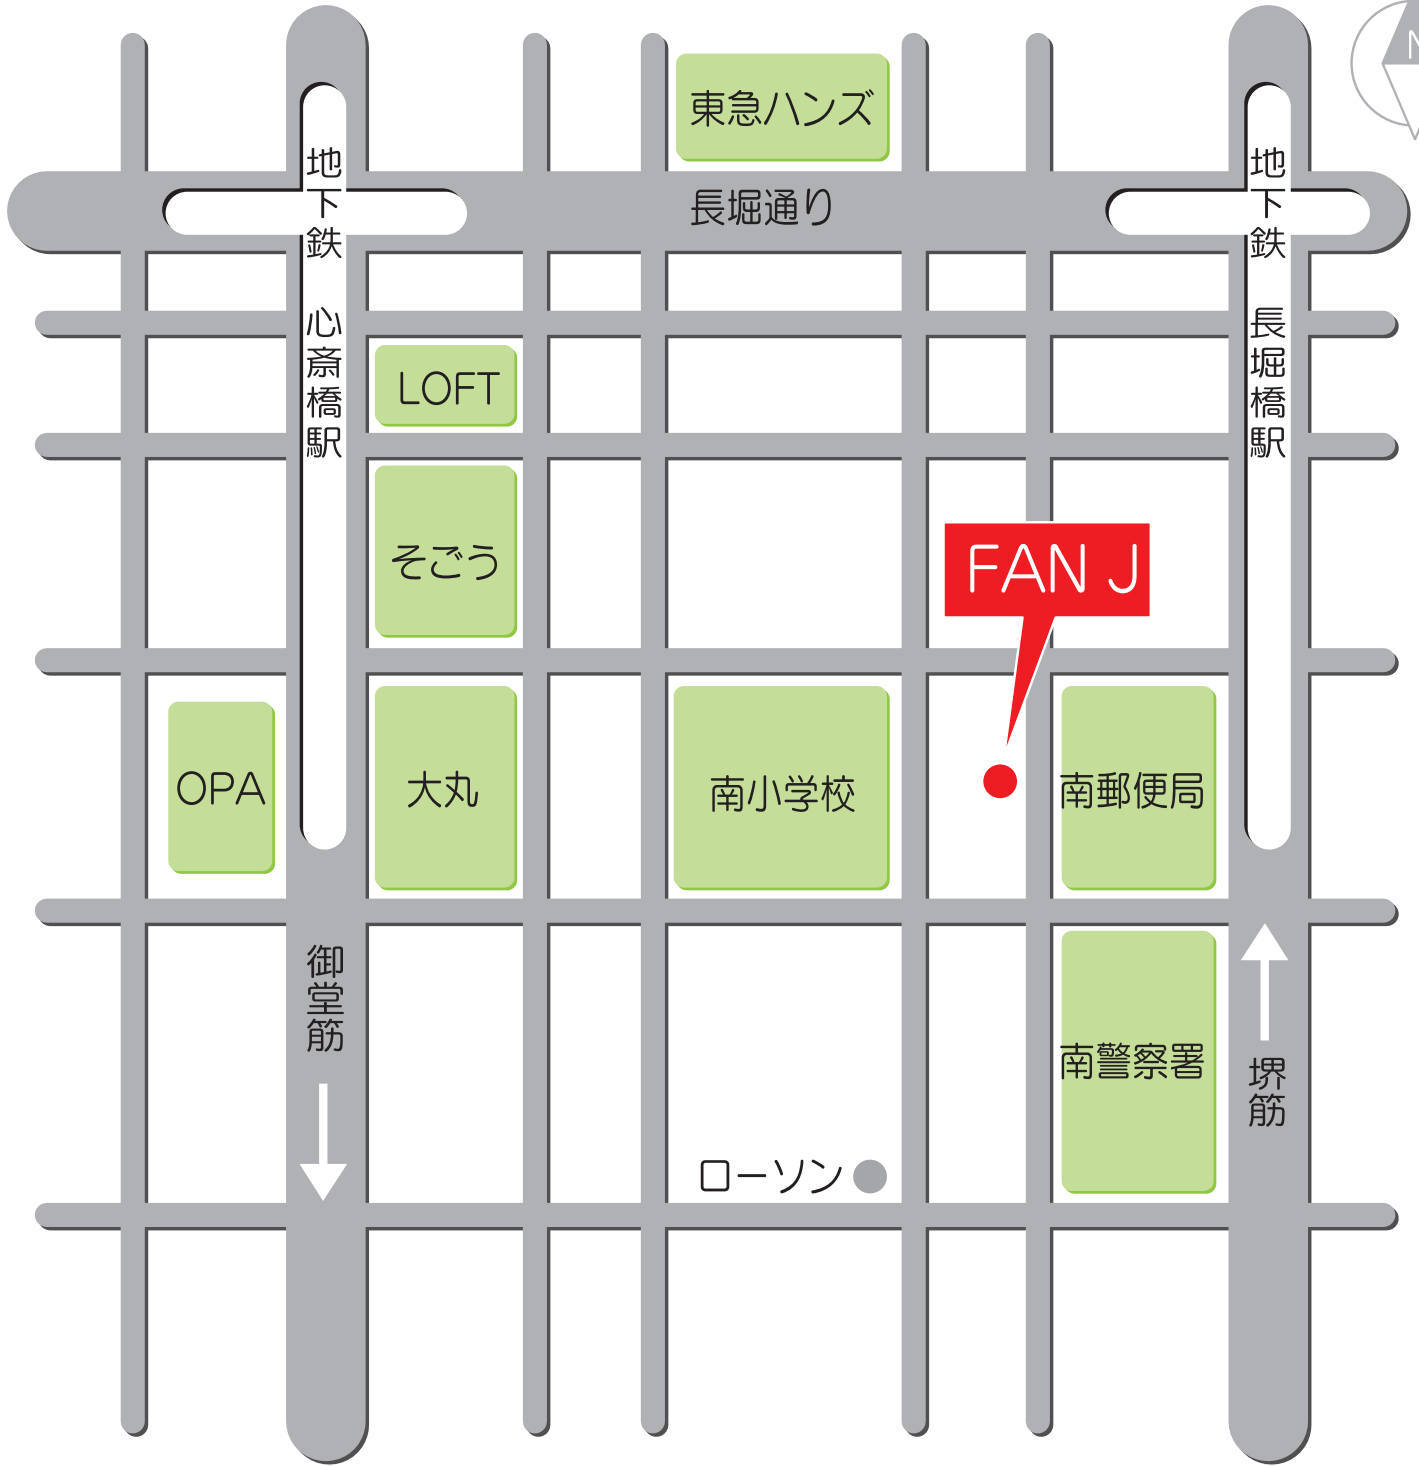

至梅田

東急ハンズ

長堀通り

地下鉄
心斎橋駅

地下鉄
長堀橋駅

LOFT

そごう

FAN J

OPA

大丸

南小学校

南郵便局

御堂筋

堺筋

ローソン ●

南警察署

至難波